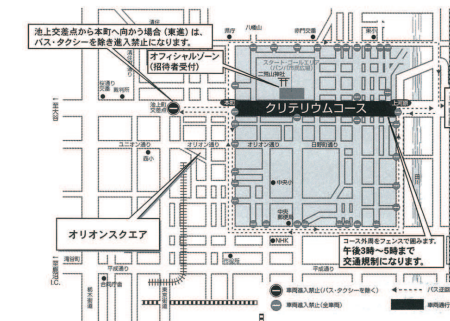

10.19(SAT) 2013 JAPAN CUP CRITERIUM

15:30～ ジャパンカップクリテリウム

19:30～ 表彰式(会場：オリオンスクエア)

10.20(SUN)

9:00～ 選手紹介・出走サイン