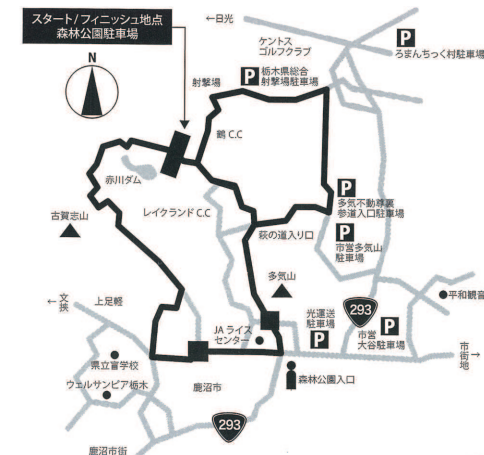

## 2013 JapanCup Tour of **Shukoh**

秀光は、  
ランプレ プロサイクリングチームと  
2013ジャパンカップサイクルロード  
レースに協賛・応援しています。  
ブースも出展いたします。

■開催日時  
会場：宇都宮市大通り周回コース

## 10.19(SAT) 2013 JAPAN CUP CRITERIUM

15:30～ ジャパンカップクリテリウム

19:30～ 表彰式(会場：オリオンスクエア)

## 2013 JAPAN CUP CYCLE ROAD RACE

10:00～ ジャパンカップサイクルロードレース

ジャパンカップサイクルロードレースとは  
10月18日～20日にかけて栃木県宇都宮市で行わ  
れる国際自転車レースです。  
今年で22回目を数え、ツール・ド・フランスな  
どを走る、世界を代表するトップ選手が参戦し  
ます。  
その選手の走りを間近で見ようと、延べ124,000  
人の観客が詰めかける、レースイベントです。